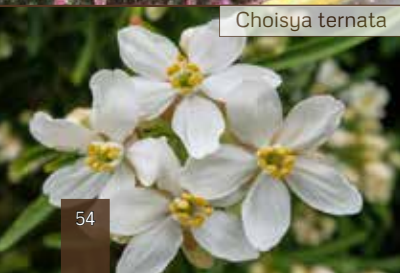

Cl. 30	8-10	110,00
Cl. 110	25-30	450,00
Cl. 240	30-35	805,00
Cl. 375	35-40	920,00

Cistus x purpureus

Cistus x purpureus 'Alan Fradd'

Cistus x purverulentus 'Sunset'

Choisya ternata

Choisya ternata

Cistus x skanbergii'