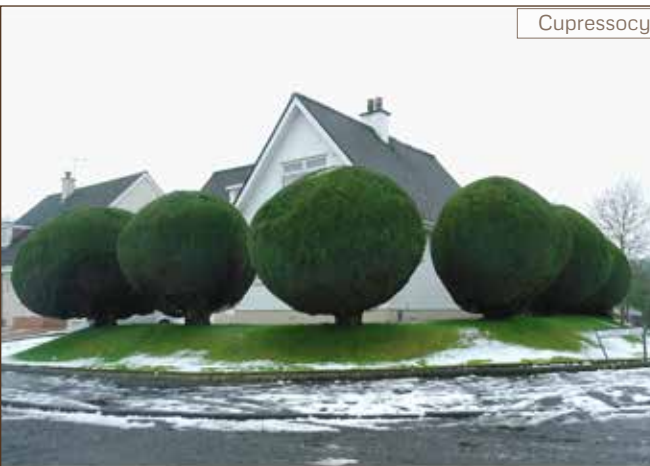

leylandii 'Excalibur Gold' ↔ 6 m ↑ 20 m

Cl.t. 3	80-100	9,50
Cl.t. 9	125-150	20,50

C. leylandii 'Castlewellan Gold'

Cupressocyparis leylandii

€

C

leylandii 'Pyramidalis' ↔ 6 m ↑ 20 m

Cl. 3	60-80	8,00
Cl. 5	80-100	12,80
Cl. 9	100-125	20,50
Cl. 15	150-175	30,50
Cl. 18	175-200	42,00
Cl. 25	200-250	57,00
Cl. 30	200-250	75,00
Cl. 35	250-300	90,00
Cl. 55	300-350	128,00
Cl. 110	350-400	290,00
Cl. 180	450-500	405,00
Cl. 300	500-550	485,00

Cupressocyparis leylandii

C. leylandii 'Castlewellan Gold' - Topiarie

C. leylandii 'Pyramidalis'

leylandii

leylandii 'Castlewellan Gold'

leylandii 'Pyramidalis'

Cl. 18	Ø30-40	50,00
Cl. 30	Ø40-50	72,00
Cl. 35	Ø50-60	98,00