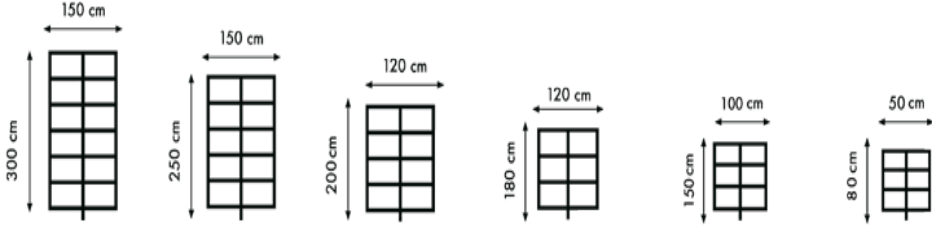

Spalliere - Espaliers - 墙式植物

Carpinus betulus	Pyracanth spp.
Elaeagnus x ebbingei	Prunus 'Pissardii'
Hedera hibernica	Rosa spp.
Ligustrum japonicum 'Aurea'	Quercus ilex
Liquidambar styraciflua	Rhyncospermum jasminoides
Photinia x fraseri 'Red Robin'	Viburnum tinus 'Eve Price'