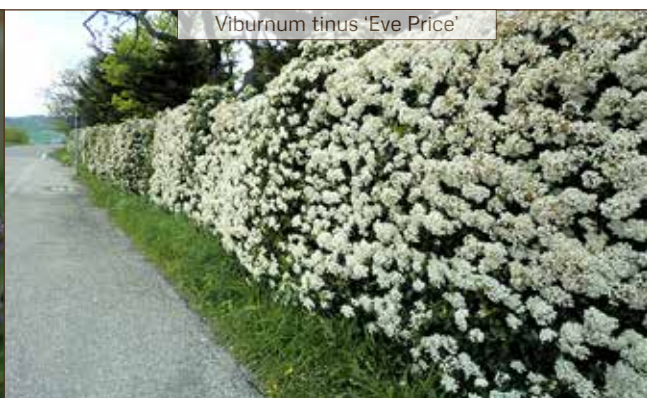

Viburnum tinus 'Eve Price'

Viburnum tinus 'Eve Price'

Viburnum tinus 'Eve Price'