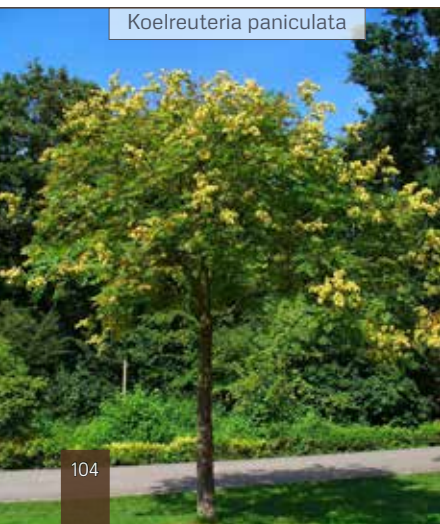

Koelreuteria - 栾树属

paniculata ↔ 6 m ↑ 10 m

Clt.35	200-250	90,00
Clt.55	200-250	115,00
Clt.70	200-250	160,00
Clt.110	300-350	265,00
Clt.150	300-350	280,00
Clt.180	350-400	335,00
Clt.450	400-450	750,00

Z	8-10	62,00
Z	10-12	76,00
Z	12-14	102,00
Z	14-16	168,00
Clt. 30	10-12	110,00
Clt. 50	12-14	150,00
Clt. 70	14-16	185,00
Clt. 110	16-18	240,00
Clt. 130	18-20	300,00
Clt. 150	20-25	420,00
Clt. 180	25-30	460,00
Clt. 300	30-35	540,00
Clt. 350	35-40	600,00

paniculata 'Fastigiata' ↔ 2 m ↑ 8 m

Clt. 30	10-12	115,00
Clt. 55	12-14	175,00
Clt. 70	14-16	210,00

Koelreuteria paniculata