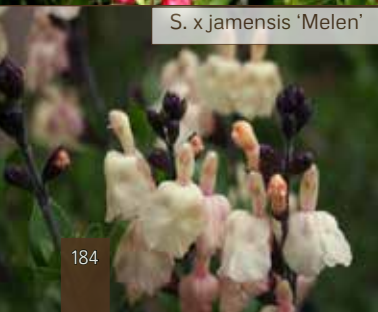

S

€

Salvia - 鼠尾草属

x jamensis 'Flammen' ↔ 0,8 m ↑ 1 m

x jamensis 'Melen' ↔ 0,8 m ↑ 1 m

x jamensis 'Pluenn' ↔ 0,8 m ↑ 1 m

grahamii 'Violette' ↔ 0,8 m ↑ 1 m

Clt. 3

8,50

Clt. 9

20,50

officinalis ↔ 1 m ↑ 1,7 m

Clt. 3

10,50

Clt. 9

20,50

Sambucus - 接骨木属

nigra ↔ 6 m ↑ 7 m

Clt. 3

9,50

Clt. 15

30,00