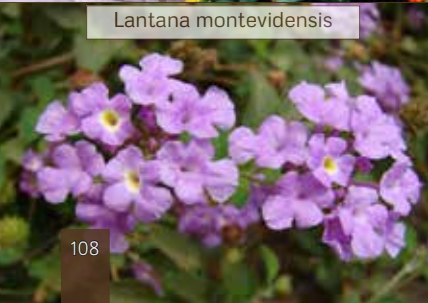

L

Lantana - 马缨丹属

camara ↔ 2 m ↑ 2 m

In varietà - Many varieties - 多品种

sellowiana ↔ 1 m ↑ 0,8 m

(montevidensis)

montevidensis 'Alba' ↔ 1 m ↑ 0,8 m

Cl. 3	10,50
Cl. 9	22,00
Cl. 18	48,00