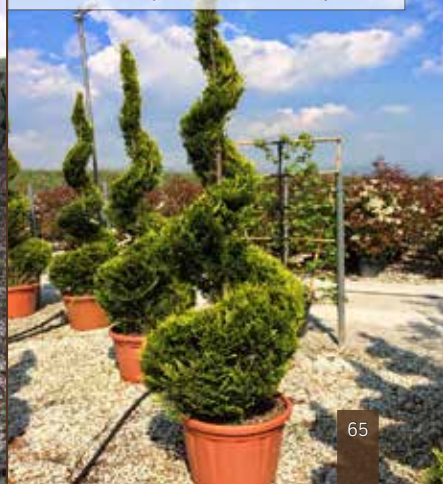

↑ h	Circ.	€
Cl. 12	125-150		23,00
Cl. 15	150-175		35,00
Cl. 18	175-200		49,00
Cl. 25	200-250		64,00
Cl. 30	200-250		73,00
Cl. 35	250-300		91,00
Cl. 70	300-350		190,00
Cl. 90	350-400		255,00
Cl. 180	450-500		485,00

arizonica 'Fastigiata Aurea' ↔ 6 m ↑ 10 m

Cl. 12	125-150	35,00
Cl. 18	150-175	46,00
Cl. 25	175-200	60,00
Cl. 30	200-250	66,00

macrocarpa 'Goldcrest' ↔ 3 m ↑ 8 m

Cl. 3		8,90
Cl. 7	100-125	15,00
Cl. 9	100-125	23,00
Cl. 15	150-175	44,00
Cl. 18	175-200	49,00
Cl. 25	200-250	57,00
Cl. 30	200-250	73,00
Cl. 90	350-400	255,00
Cl. 50	300-350	126,00