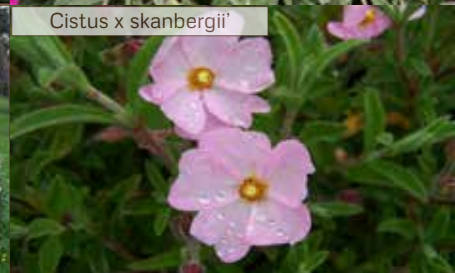

C

Choisya - 墨西哥橘属

ternata ↔ 1,2 m ↑ 1,2 m

Cl. 3		12,00
Cl. 9		28,50
Cl. 18		45,00

Cinnamomum - 香樟属

camphora ↔ 10 m ↑ 20 m

Cl. 10	80-100	23,00
Cl. 18	125-150	43,00
Cl. 30	150-175	64,00
Cl. 55	175-200	98,00
Cl. 70	200-250	128,00

Cl. 30	8-10	110,00
Cl. 110	25-30	450,00
Cl. 240	30-35	805,00
Cl. 375	35-40	920,00