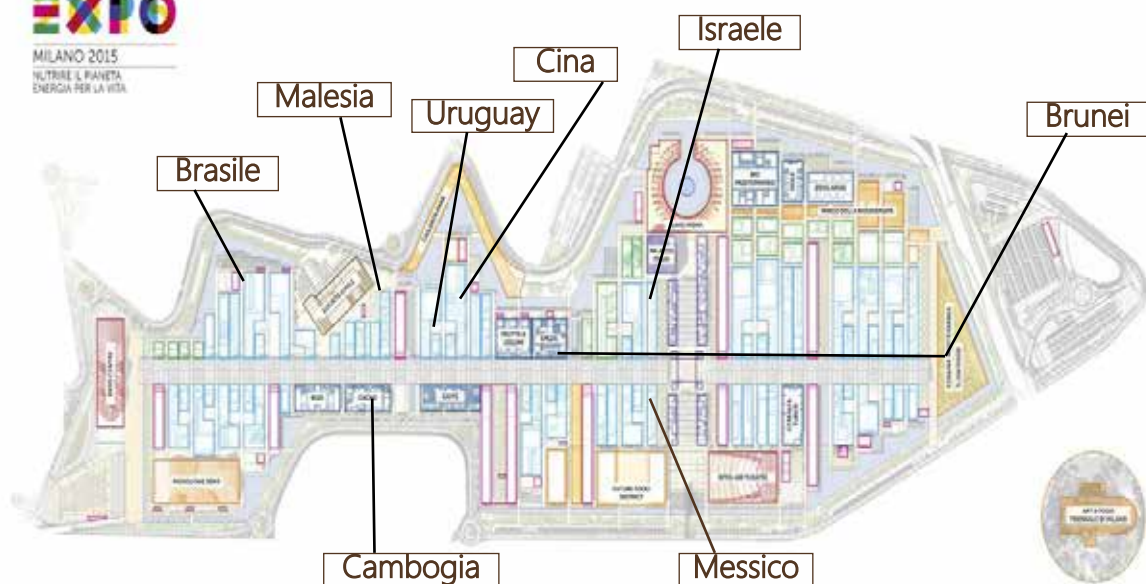

MGF园林工程灌溉系统为每一个园林需要。最好的器材为以及最现代的技术被用，集中水利和持续性。

Impianto d'irrigazione in funzione

*Padiglione Brasile
Expo 2015*

e

for

MILANO 2015

La nostra qualità al servizio del Mondo

Vivai MGF e Giardini MGF hanno allestito e curato il verde di 8 padiglioni di Expo 2015 a Milano.

Padiglione Cina - China Pavilion - 中国馆

MGF Nurseries and MGF Gardens were in charge of the green areas of 8 pavilions in Expo 2015

MGF 苗圃和MGF园林招股米兰2015世博会8个展馆的绿地。

Padiglione Messico - Mexico Pavilion-墨西哥馆