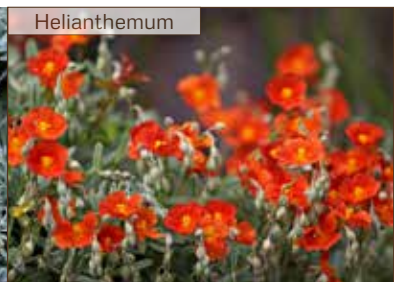

Cerastium

Helianthemum