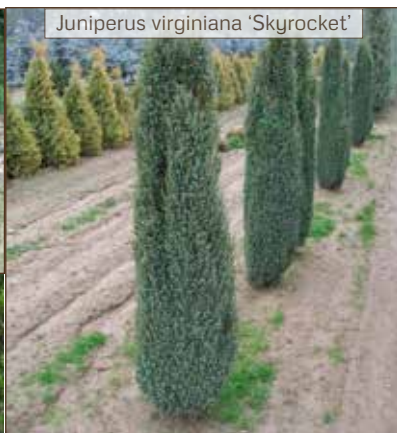

Juniperus communis 'Hibernica'

Juniperus virginiana 'Skyrocket'