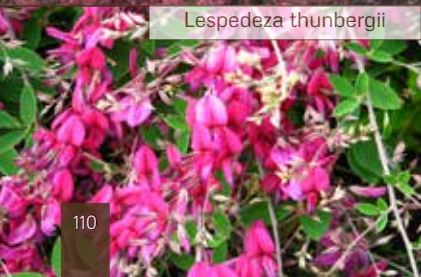

Leptospermum scoparium

Lavandula angustifolia

Lavandula dentata

Lespedeza thunbergii

L. angustifolia 'Hidcote'

Leptospermum - 薄子木属

scoparium ↔ 2,5 m ↑ 4 m

7-9