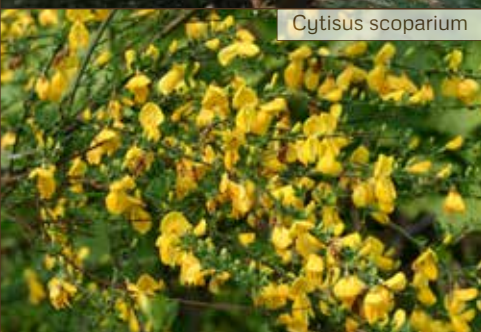

Clt. 10

23,00

Cycas revoluta

Davidia involutrata

Deutzia gracilis

Cytisus scoparium

Deutzia 'Rosea Carminea'

Datura arborea