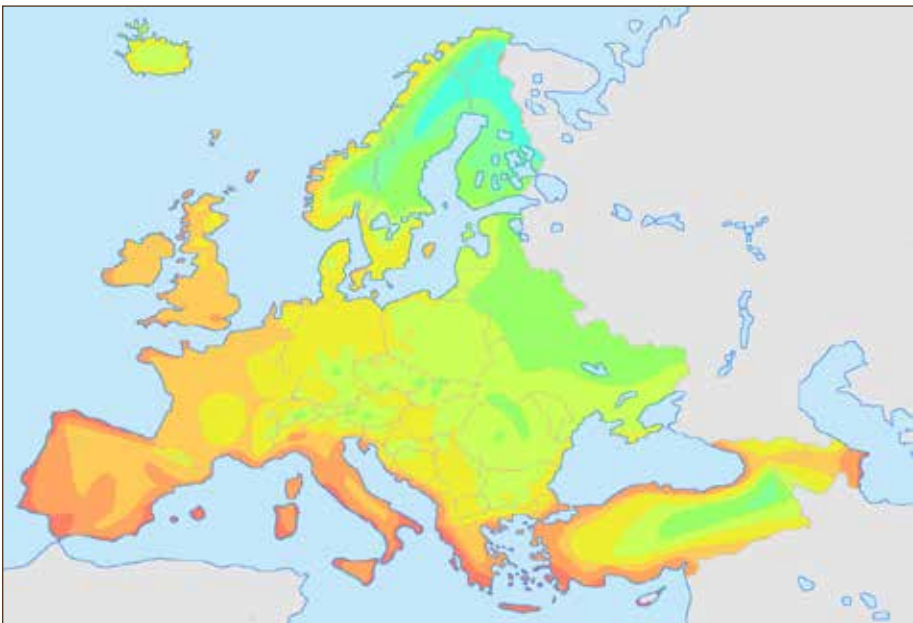

ZONE DI RUSTICITÀ - HARDINESS ZONES - 植物耐寒分区

La temperatura minima è il fattore più importante per determinare la capacità di sopravvivenza di una pianta. Di seguito riportiamo alcune mappe con le temperature minime medie.

Minimum temperature is the key factor to determine whether or not a plant can survive. Here you can find some maps with the average minimum temperature

对植物生存能力，最低温度是最重要的因素。这些地图说明平均最低温度

Zone - Min. Temperature

	Below -45.6 °C		-12.3 °C to -17.7 °C
	-40.0 °C to -45.6 °C		-5.7 °C to -12.2 °C
	-34.5 °C to -39.9 °C		-1.2 °C to -5.6 °C
	-28.9 °C to -34.4 °C		4.4 °C to -1.1 °C
	-23.4 °C to -28.8 °C		Above 4.5 °C
	-17.8 °C to -23.3 °C