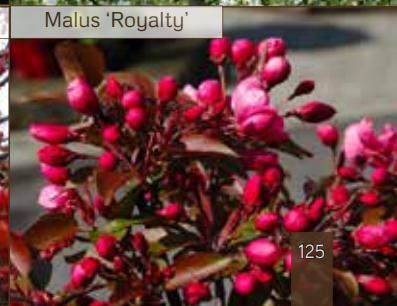

Malus - 苹果属

coccinella ↔ 5 m ↑ 8 m

'John Downie' ↔ 5 m ↑ 8 m

'Red Sentinel' ↔ 5 m ↑ 8 m

'Royalty' ↔ 5 m ↑ 8 m

Cl. 6	80-100	26,00
Cl. 15	100-125	32,00
Cl. 18	125-150	46,00
Cl. 25	150-175	52,00

Z	10-12	95,00
Z	12-14	128,00
Z	14-16	170,00
Z	16-18	230,00
Z	18-20	320,00
Z	20-25	420,00
Cl. 18	8-10	66,00
Cl. 30	10-12	115,00
Cl. 55	12-14	150,00
Cl. 110	16-18	230,00
Cl. 130	18-20	305,00
Cl. 150	20-25	415,00
Cl. 180	30-35	485,00