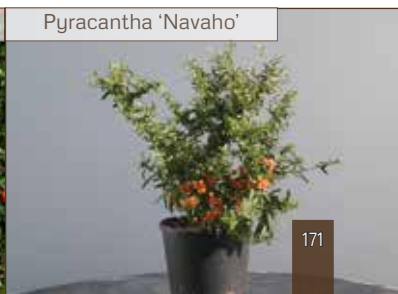

Pyracantha 'Mohave'

Pyracantha 'Navaho'