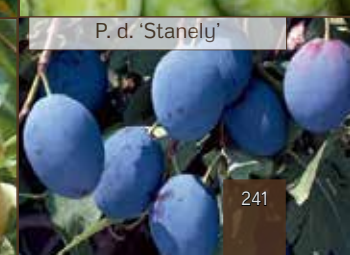

P. d. 'Regina Claudia Violetta'

P. d. 'Santa Rosa'

P. d. 'Sorriso di Primavera'

P. d. 'Stanely'

Punica granatum

€

Clt. 9	60-100	21,00
Clt. 18	100-125	45,00
Clt. 30	150-175	58,00
Clt. 35	150-175	90,00
Clt. 55	200-250	105,00