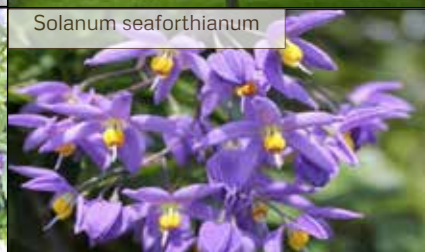

japonica 'Pendula' ↔ 8 m † 8 m

Z	8-10	65,00
Z	10-12	76,00
Z	12-14	120,00
Z	14-16	156,00

Sophora japonica 'Regent'

Solanum jasminoides

Sophora japonica

Solanum amygdaloides

Solanum seaforthianum

	 h	 Circ.	€
Z		16-18	195,00
Z		18-20	255,00
Z		20-25	335,00
Cl. 18		8-10	80,00
Cl. 25		10-12	100,00
Cl. 30		12-14	145,00
Cl. 50		14-16	185,00
Cl. 65		16-18	265,00
Cl. 110		18-20	360,00
Cl. 160		20-25	445,00