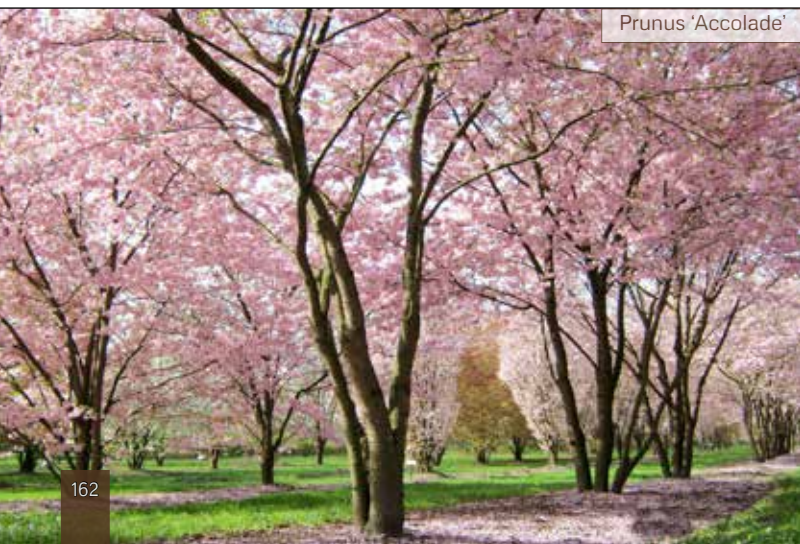

Prunus cerasifera 'Pissardii'

Prunus - 李属

'Accolade' ↔ 7 m ↑ 7 m

Z	6-8	38,00
Z	8-10	52,00
Z	10-12	68,00
Z	12-14	100,00
Z	14-16	145,00
Z	16-18	200,00
Z	18-20	280,00
Z	20-25	350,00
Cl.t. 30	10-12	95,00
Cl.t. 65	14-16	210,00
Cl.t. 90	16-18	270,00

cerasifera 'Pissardi' ↔ 5 m ↑ 7 m

Z	100-125	12,00
Z	125-150	16,00
Z	150-175	24,00
Z	175-200	37,00
Z	200-250	56,00
Z	250-300	100,00
Cl.t. 9	100-125	24,00
Cl.t. 15	125-150	34,00
Cl.t. 18	150-175	44,00
Cl.t. 30	200-250	68,00
Cl.t. 35	250-300	106,00
Cl.t. 70	300-350	175,00
Cl.t. 230	400-450	350,00
Cl.t. 375	450-500	520,00

Prunus 'Accolade'