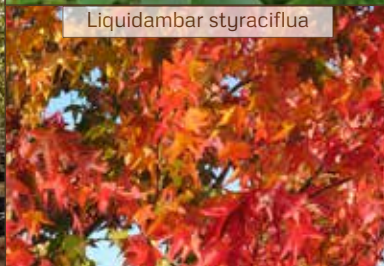

Liquidambar - 枫香树属

-30°C

styraciflua ↔ 12 m ↑ 25 m

4-5

Z	150-175	29,00
Z	175-200	35,00
Z	200-250	46,00
Z	250-300	78,00
Z	300-350	135,00
Z	350-400	230,00
Z	400-450	325,00
Z	450-500	460,00
Cl. 10	100-125	23,00
Cl. 18	150-175	44,00
Cl. 25	175-200	49,00
Cl. 30	200-250	60,00
Cl. 35	250-300	80,00
Cl. 55	300-350	174,00
Cl. 110	350-400	240,00
Cl. 130	350-400	265,00
Cl. 180	400-450	380,00
Cl. 230	450-500	485,00
Cl. 290	550-600	520,00
Z	6-8	38,00
Z	8-10	54,00
Z	10-12	73,00
Z	12-14	106,00
Z	14-16	165,00