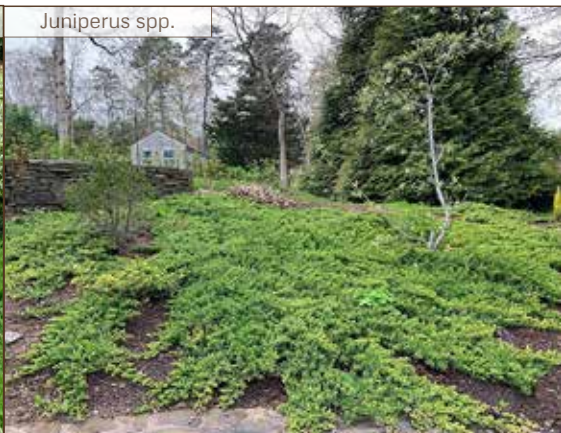

Juniperus h. 'Andorra Compacta'

Juniperus sabina 'Tamariscifolia'

Juniperus procumbens 'Nana'

Juniperus spp.