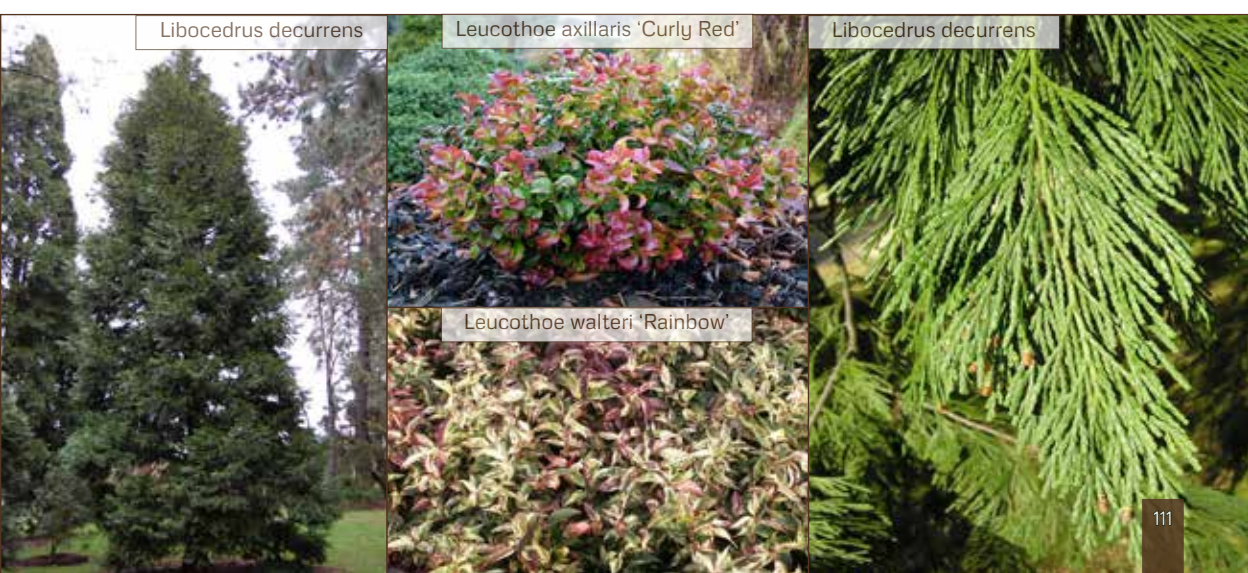

4-5

walteri 'Rainbow' ↔ 1 m ↑ 1,5 m

4-5

Cl. 3	8,50
Cl. 9	28,00

Libocedrus decurrens

Leucothoe axillaris 'Curly Red'

Libocedrus decurrens

Leucothoe walteri 'Rainbow'