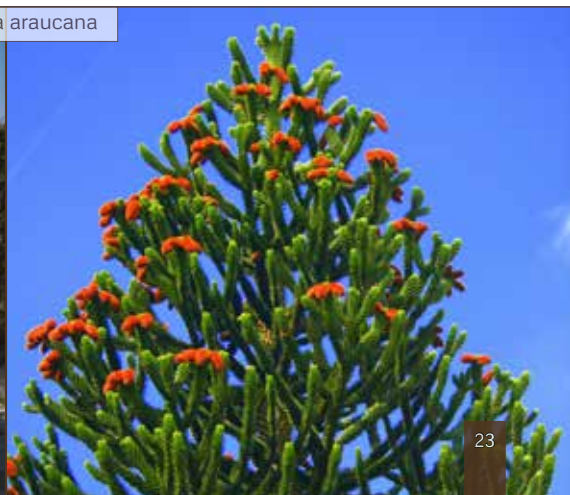

Aloe vera

Aloe arborescens

Amelanchier canadensis

Araucaria - 南洋杉属

A

araucana ↔ 7 m ↑ 35 m

(*A. imbricata*)

Z	40-45	58,00
Z	45-50	65,00
Z	50-60	75,00
Z	60-70	90,00
Z	70-80	105,00
Z	80-90	125,00
Z	90-100	145,00
Z	100-110	160,00
Z	110-120	185,00
Z	120-130	205,00
Z	130-140	250,00
Z	140-150	280,00
Z	150-160	330,00
Z	160-180	390,00
Z	180-200	460,00
Z	200-220	570,00

Araucaria araucana

A

Arbutus - 草莓树属

unedo ↔ 8 m ↑ 12 m

Clt. 3	40-60	8,80
Clt. 10	60-80	24,00
Clt. 18	100-125	52,00
Clt. 25	125-150	90,00
Clt. 35	150-175	148,00
Clt. 55	175-200	220,00

Aristolochia - 马兜铃属

grandiflora (A. gigantea) ↔ 4 m ↑ 10 m

Aristolochia grandiflora

Arbutus unedo esemplare

Aucuba japonica 'Crotonifolia'

Arbutus unedo - frutto

	 h	 Circ.	€
Clt.18	80-100		45,00
Clt.30	100-125		60,00

Azalea - 杜鹃花属

japonica → 1,5 m ↑ 1,5 m

In varietà – Many varieties - 多品种